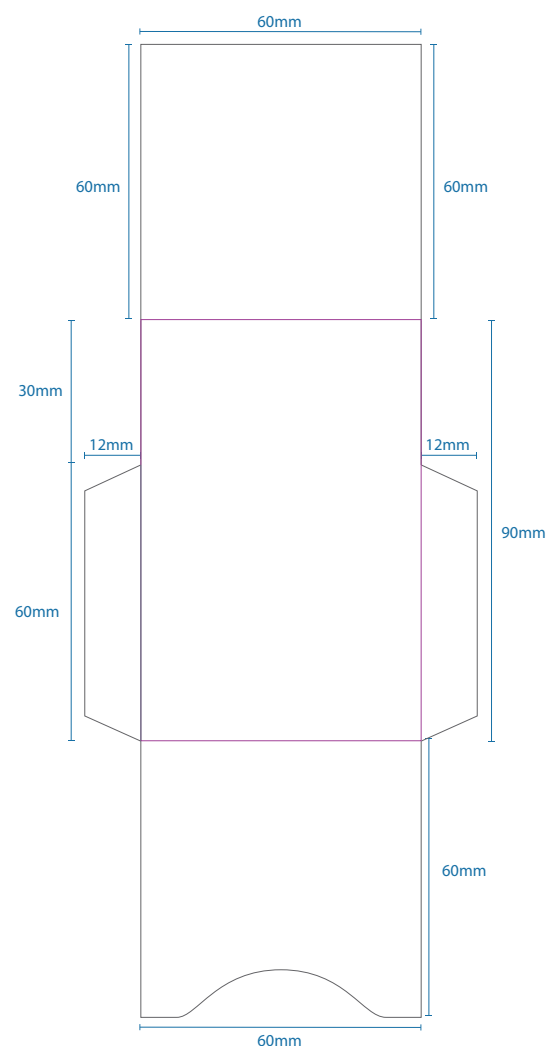

Preisstaffelungen:

250 Stück	€ 1,23 /Stück zzgl. Versand
500 Stück	€ 0,83 /Stück zzgl. Versand
1.000 Stück	€ 0,67 /Stück zzgl. Versand
5.000 Stück	€ 0,28 /Stück zzgl. Versand