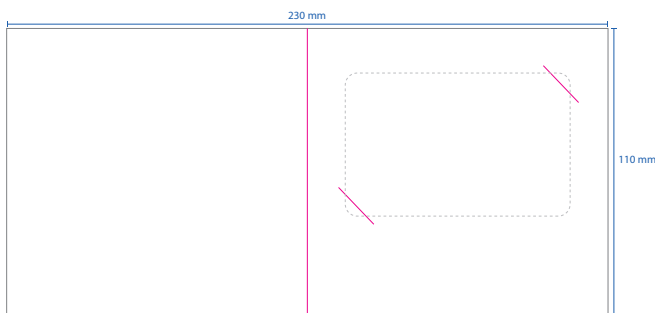

Kartenverpackung Modell Present

Klappkarte mit Ihrem Wunschmotiv

Diese Klappkarte aus umweltfreundlichem Karton eignet sich hervorragend für eine repräsentative Darstellung Ihres Unternehmens.

Die Klappkarte kann problemlos zusätzlich von Hand beschriftet werden z.B. mit der jeweiligen Zimmernummer.

Ihre Mitteilungen und Informationen werden, dank des brillanten Offsetdrucks auf Vorder- und Rückseite, perfekt übermittelt.

Die Klappkarte schützt Ihre Plastikkarte, den Magnetstreifen und den Chip perfekt vor äußeren Einwirkungen.

Prima - dafür sind wir da! Sprechen Sie unsere Kundenberater an und wir finden zusammen mit Ihnen, eine optimale und kostengünstige Lösung.

Produktspezifikationen

- » Größe: 11,5 cm x 11,0 cm
- » Material: Karton 300 gr/m²
- » Druck: Offsetdruck 4c/4c
- » Hinweis: Schlitzstanzung innen für Kartenhalterung